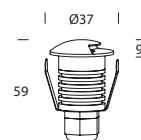

Dimensiones (mm)

MOROCCO 1 Luz

	Potencia (W)	Flujo Luminoso (lm)	Eficiencia Luminosa (lm/W)	Temperatura de color (K)
● 122928	2	100	50	3000

Tipo de montaje	Material	Color	Driver incluido (S/N)	Código del driver	Dimensiones de corte (mm)
Embutir	Acero Inoxidable	Acero	No	125125	37x90