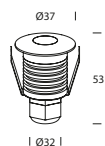

0°

DETALLES

Doble entrada de cable

HOFFLIGHTS 30

BULGARIA

Dimensiones (mm)

BULGARIA

● 122930