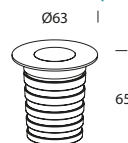

Cajetín empotrable de PVC incluido

Realizar el ranaje correcto (mín. 300 mm.)

ZÜRICH 3

Dimensiones (mm)

ZÜRICH 3

● 123382

Potencia
(W)

3