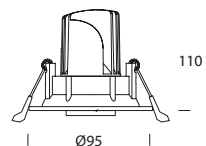

DETALLES

Switch aju stable de temperatura

OSAKA

ZOOM & AJUSTABLE

Dimensiones (mm)

OSAKA

● 123350

Potencia
(W)