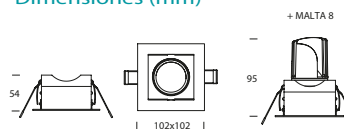

Dimensiones (mm)