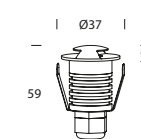

Dimensiones (mm)

MOROCCO 2 Luces

	Potencia (W)	Flujo Luminoso (lm)	Eficiencia Luminosa (lm/W)	Temperatura de color (K)
● 123352	2	100	50	3000

Tipo de montaje	Material	Color	Driver incluido (S/N)	Código del driver	Dimensiones de corte (mm)
Embutir	Acero Inoxidable	Acero	No	123251	37x90