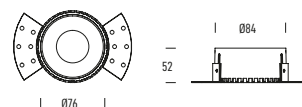

Dimensiones (mm)