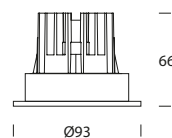

Dimensiones (mm)

LAOS12

● 123413 ● 123414

Potencia
(W)

Flujo Luminoso
(lm)

Eficiencia Luminosa
(lm/W)

Temperatura
de color (K)

12

1030

86

3000

Tipo de
montaje

Material

Color

Driver incluido
(S/N)

Código del
driver

Dimensiones
de corte (mm)

Embutir

Aluminio

Blanco

No

122910

75x95