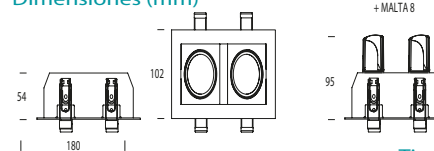

Dimensiones (mm)

CARDAN Doble

● 123422

Tipo de Lámpara

LED Dicro GU10

Potencia Máx. (W)

2x10

Zócalo Incluido (S/N)

No

Dimensiones de corte (mm)

160x85x110

Tipo de montaje

Material

Color

Embutir

Aluminio

Blanco /Negro