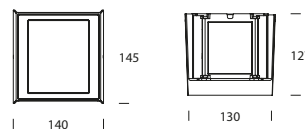

Dimensiones (mm)

OSLO

● 123429

Potencia
(W)

9

Flujo Luminoso
(lm)

375

Eficiencia Luminosa
(lm/W)

42

Temperatura
de color (K)

3000

Tipo de
montaje

Adosar

Material

Aluminio

Color

Girs Oscuro

Driver incluido
(S/N)

Si

Código del
driver

-

100°

ANGULO DE HAZ AJUSTABLE

0°