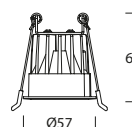

DETALLES

Switch ajustable de temperatura

Bornes de conexión rápida

Triac driver integrado en el cuerpo

Clips con protección

QATAR

SWITCH

Dimensiones (mm)