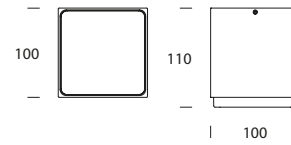

Dimensiones (mm)

ALASKA 6

	Potencia (W)	Flujo Luminoso (lm)	Eficiencia Luminosa (lm/W)	Temperatura de color (K)
● 122925	6	150	25	3000

Tipo de montaje	Material	Color	Driver incluido (S/N)	Código del driver
Adosar	Aluminio	Girs Oscuro	Si	-