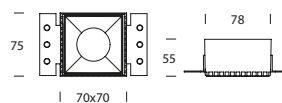

Dimensiones (mm)

MALTA Trimless	Tipo de Lámpara	Potencia Máx. (W)	Zócalo Incluido (S/N)	Dimensiones de corte (mm)
○ 123421	LED Dicro GU10	10	No	76

Tipo de montaje

Tipo de montaje	Material	Color
Embutir	Aluminio	Blanco