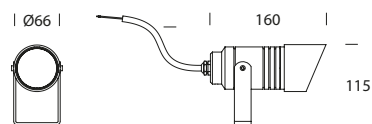

Tipo de montaje	Material	Color	Driver incluido (S/N)	Código del driver
Adosar	Aluminio	Gris Oscuro	Si	-

DETALLES

150 cm. cable incluido

Visera antideslumb rante extraíble

Cable con H2O S top

NETHERLANDS

Dimensiones (mm)