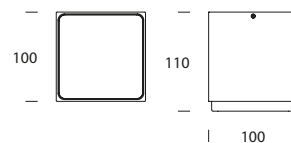

Dimensiones (mm)

ALASKA	Potencia (W)	Flujo Luminoso (lm)	Eficiencia Luminosa (lm/W)	Temperatura de color (K)
● 123225	6	150	25	3000

Tipo de montaje	Material	Color	Driver incluido (S/N)	Código del driver
Adosar	Aluminio	Girs Oscuro	Si	-