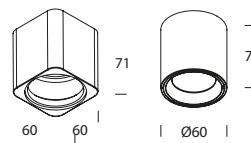

Dimensiones (mm)

NEPAL

	Potencia (W)	Flujo Luminoso (lm)	Eficiencia Luminosa (lm/W)	Temperatura de color (K)
● 122919 123423	7	450	64	3000

Tipo de montaje	Material	Color	Driver incluido (S/N)	Código del driver
Adosar	Aluminio	Negro/ Oro y Blanco/ Negro	Si	-