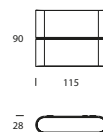

Dimensiones (mm)

PANAMA 8	Potencia (W)	Flujo Luminoso (lm)	Eficiencia Luminosa (lm/W)	Temperatura de color (K)
● 123428	8	660	83	3000

Tipo de montaje	Material	Color	Driver incluido (S/N)	Código del driver
Adosar	Aluminio	Girs Oscuro	Si	-