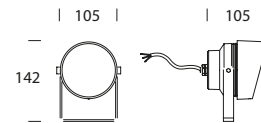

Dimensiones (mm)