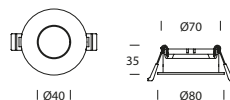

MALTA

Dimensiones (mm)

MALTA Comfort

● 123346

Tipo de Lámpara
LED Dicro GU10

Potencia Máx. (W)
10

Zócalo Incluido (S/N)
No

Dimensiones de corte (mm)
70