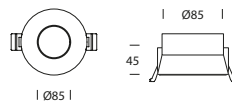

Dimensiones (mm)

MALTA

● 123419 ○ 123420

Tipo de Lámpara

LED Dicro GU10

Potencia Máx. (W)

10

Zócalo Incluido (S/N)

No

Dimensiones de corte (mm)

75

Tipo de montaje

Material

Embutir

Aluminio

Color

Blanco /Negro y Blanco