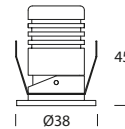

NORWAY

Dimensiones (mm)

NORWAY Round 9	Potencia (W)	Flujo Luminoso (lm)	Eficiencia Luminosa (lm/W)	Temperatura de color (K)
○ 123347	9	700	78	2700

Tipo de montaje	Material	Color	Driver incluido (S/N)	Código del driver	Dimensiones de corte (mm)
Embutir	Aluminio	Blanco	No	122910	112x70

Dimensiones (mm)

NORWAY Square 9	Potencia (W)	Flujo Luminoso (lm)	Eficiencia Luminosa (lm/W)	Temperatura de color (K)
○ 123416	9	700	78	2700

Tipo de montaje	Material	Color	Driver incluido (S/N)	Código del driver	Dimensiones de corte (mm)
Embutir	Aluminio	Blanco	No	122910	10x103x70

LUXEMBURGO 3

Dimensiones (mm)

LUXEMBURGO 3	Potencia (W)	Flujo Luminoso (lm)	Eficiencia Luminosa (lm/W)	Temperatura de color (K)
○ 123415	3	105	86	2700

Tipo de montaje	Material	Color	Driver incluido (S/N)	Código del driver	Dimensiones de corte (mm)
Embutir	Aluminio	Blanco	No	122912/123436	30x65