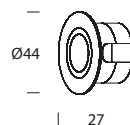

Dimensiones (mm)