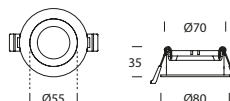

Dimensiones (mm)

MALTA Round

● 123386 ○ 123418

Tipo de Lámpara
LED Dicro GU10

Potencia Máx. (W)
10

Zócalo Incluido (S/N)
No

Dimensiones de corte (mm)
70

Tipo de montaje	Material	Color

Embutir	Aluminio	Blanco /Negro y Blanco