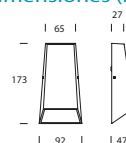

Dimensiones (mm)

ZAMBIA	Potencia (W)	Flujo Luminoso (lm)	Eficiencia Luminosa (lm/W)	Temperatura de color (K)
● 123427	6	350	58	3000

Tipo de montaje	Material	Color	Driver incluido (S/N)	Código del driver
Adosar	Aluminio	Girs Oscuro	Si	-