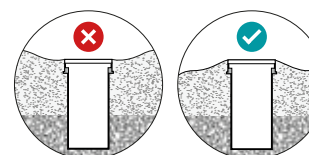

MORROCO

Dimensiones (mm)

MOROCCO 1 Luz

	Potencia (W)	Flujo Luminoso (lm)	Eficiencia Luminosa (lm/W)	Temperatura de color (K)
● 122928	2	100	50	3000

Tipo de montaje	Material	Color	Driver incluido (S/N)	Código del driver	Dimensiones de corte (mm)
Embutir	Acero Inoxidable	Acero	No	125125	37x90

Dimensiones (mm)

MOROCCO 2 Luces

	Potencia (W)	Flujo Luminoso (lm)	Eficiencia Luminosa (lm/W)	Temperatura de color (K)
● 123352	2	100	50	3000

Tipo de montaje	Material	Color	Driver incluido (S/N)	Código del driver	Dimensiones de corte (mm)
Embutir	Acero Inoxidable	Acero	No	123251	37x90