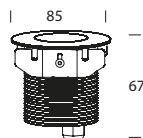

Dimensiones (mm)