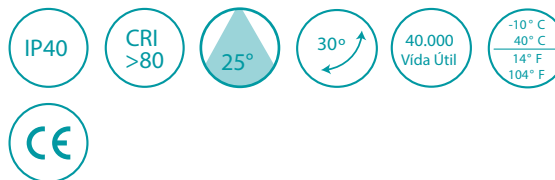

Conector rápido

Mini downlight orientable

LAOS 12

Dimensiones (mm)

LAOS12

● 123413 ● 123414

Potencia
(W)

Flujo Luminoso
(lm)

Eficiencia Luminosa
(lm/W)

Temperatura
de color (K)

12

1030

86

3000

Tipo de
montaje

Material

Color

Driver incluido
(S/N)

Código del
driver

Dimensiones
de corte (mm)

Embutir

Aluminio

Blanco

No

122910

75x95

DETALLES