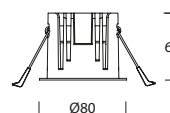

DETALLES

Alto confort visual

Downlight extra plano

Conector rápido

FLORENCE

Dimensiones (mm)

FLORENCE	Potencia (W)	Flujo Luminoso (lm)	Eficiencia Luminosa (lm/W)	Temperatura de color (K)
○ 123408	12	965	80	3000