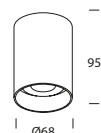

Dimensiones (mm)

BOGOTA

● 123425

Tipo de Lámpara

LED Dicro GU10

Potencia Máx. (W)

10

Zócalo Incluido (S/N)

Si

Tipo de montaje

Embutir

Material

Aluminio

Color

Negro/
Oro