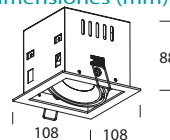

No

122910

75x95

DETALLES

Alto confort visual

Pieza anti-ti rón cable

COLOMBIA10

Dimensiones (mm)